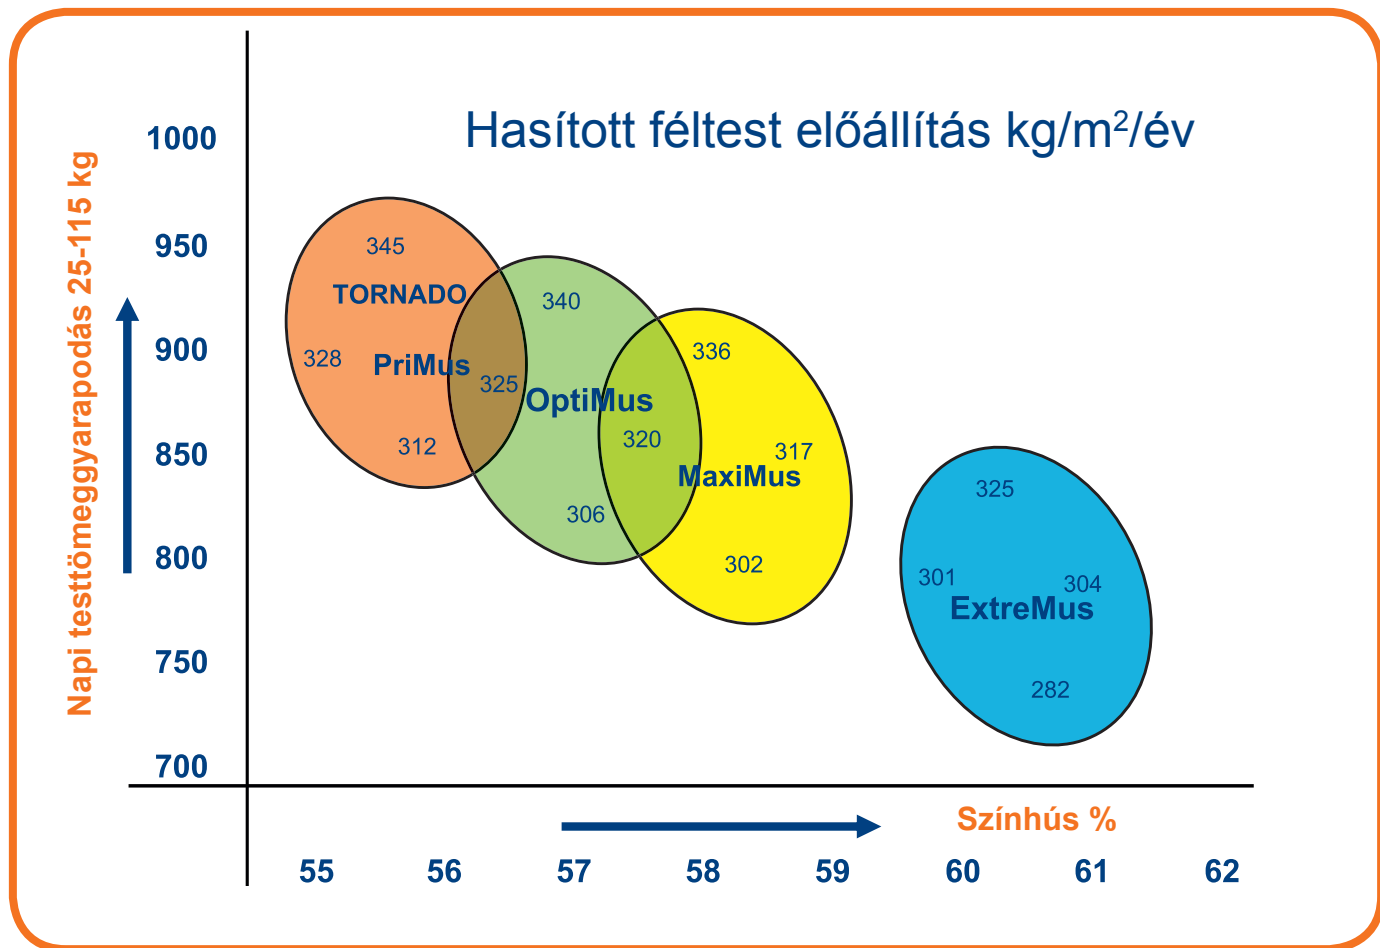

EASY2MANAGE

- Gyorsabb növekedési erély
- Kitermelési százalék
- Alacsonyabb takarmányfelhasználás
- Kiváló húsminőség